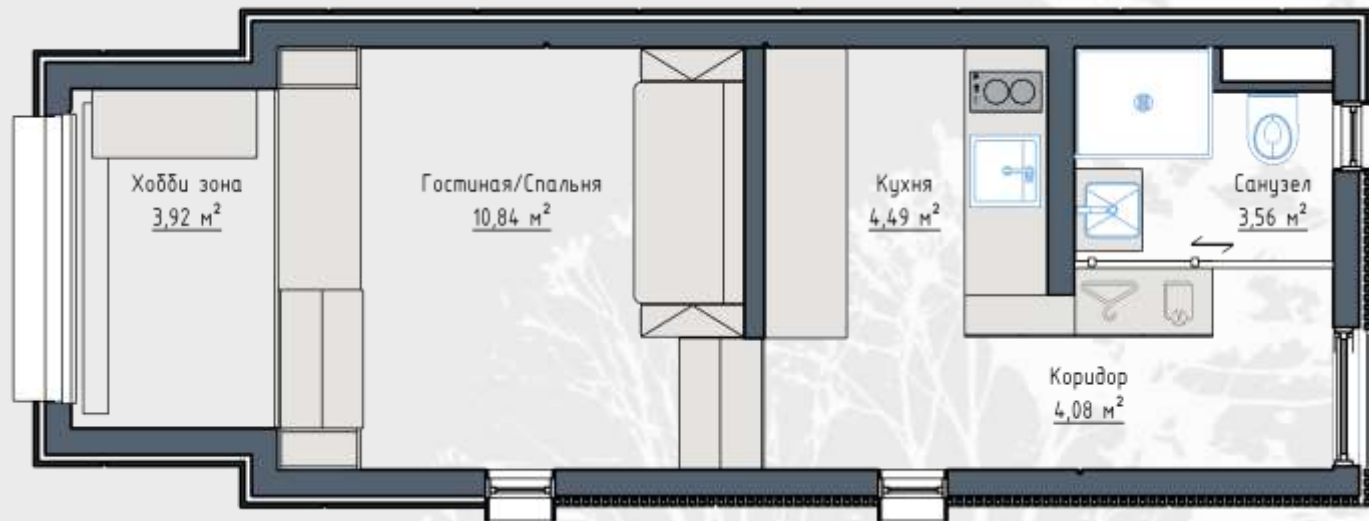

Модульный дом TOR

Модель: TOR 01

Площадь: 27,2 м²

Размеры:
9,5 x 3,4 м

Комнаты:

- кухня
- гостиная/спальня
- рабочая зона
- санузел
- коридор

Конструкция дома

Внешний вид модульного дома TOR*